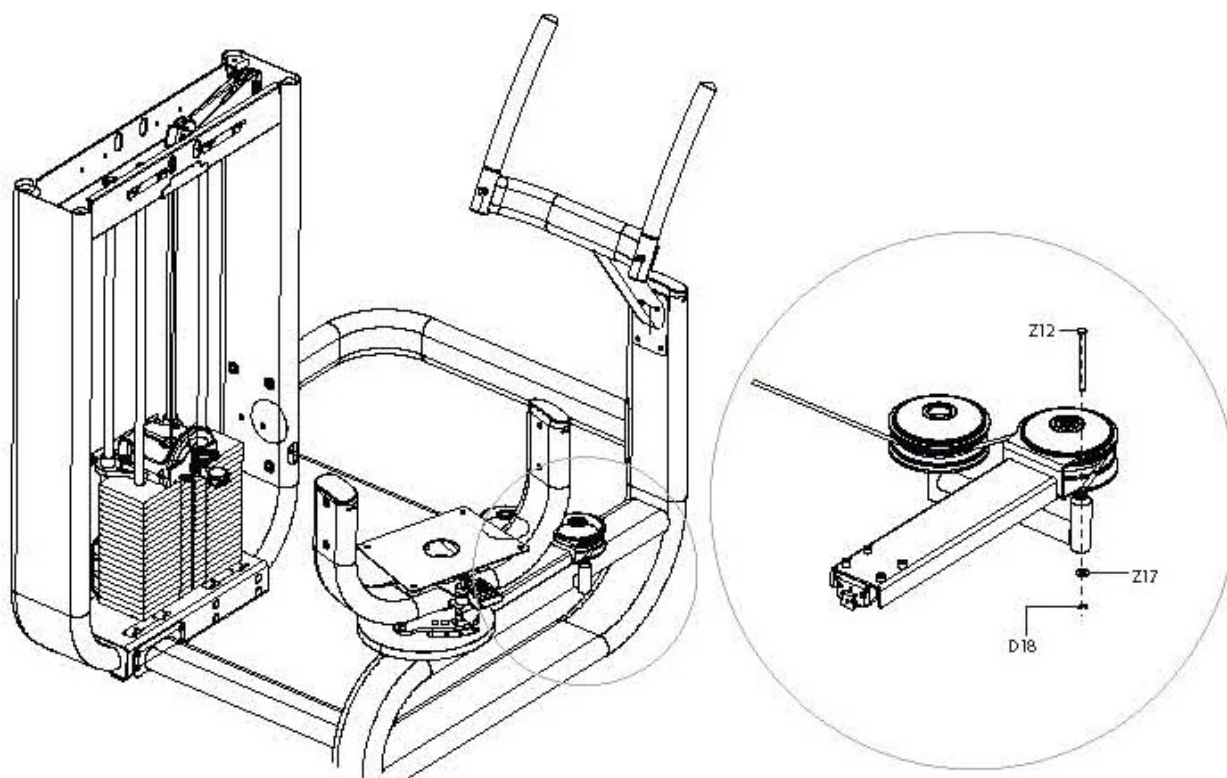

ШАГ 1

№	Описание	Кол-во
Z04	Пружинная шайба	8
Z02	Винт M10*30L	8
Z01	Винт M10*75L	4
B22	Плоская шайба M10	12
Z09	Гайка M10	4
Z11	Винт M10*30L	4

ШАГ 2

№	Описание	Кол-во
Z07	Винт М10*20L	2
D17	Плоская шайба М8	2
Z10	Винт М8	2
Z04	Винт М10*	4
Z08	Винт М8*20L	2
Z19	Гайка М10	2
B22	Шайба М10	6
Z03	Винт М10	4

ШАГ 3

№	Описание	Кол-во
Z12	Фиксатор	1
Z17	Плоская шайба $\Phi 6,6 * \Phi 12 * 1,6T$	1
D18	Кольцо	1

ШАГ 4 КРЕПЛЕНИЕ МЯГКОЙ ОПОРЫ

№	Описание	Кол-во
Z05	Овальный винт M10*75L	1
Z07	Овальный винт M10*20L	4
J02	Сиденье	1

ШАГ 5

№	Описание	Кол-во
Z06	Винт	4
Q03	Передний кожух (правый)	1
Q04	Задний кожух	1
Q02	Передний кожух (левый)	1

ТЕХНИЧЕСКИЕ СПЕЦИФИКАЦИИ G7 S55 Торс-машина	
Тип	грузоблочный
Упражнения	мышцы торса
Рычаги	зависимые
Направляющие	хромированные
Рукоятки	Action Specific Grips™ повышенной комфортности
Нагрузка	весовые плиты 4.5 кг.
Сидение	эргономичное контурное ErgoForm™
Регулировка положения сидения	с пружинной системой возврата
Электроника	двухэкранный LCD дисплей активности пользователя
Размер тренажера в рабочем состоянии (Д*Ш*В)	115*114*139 см.
Вес стека	91 кг.
Вес нетто	243 кг.
Макс. вес пользователя	136 кг.
Гарантия	5 лет