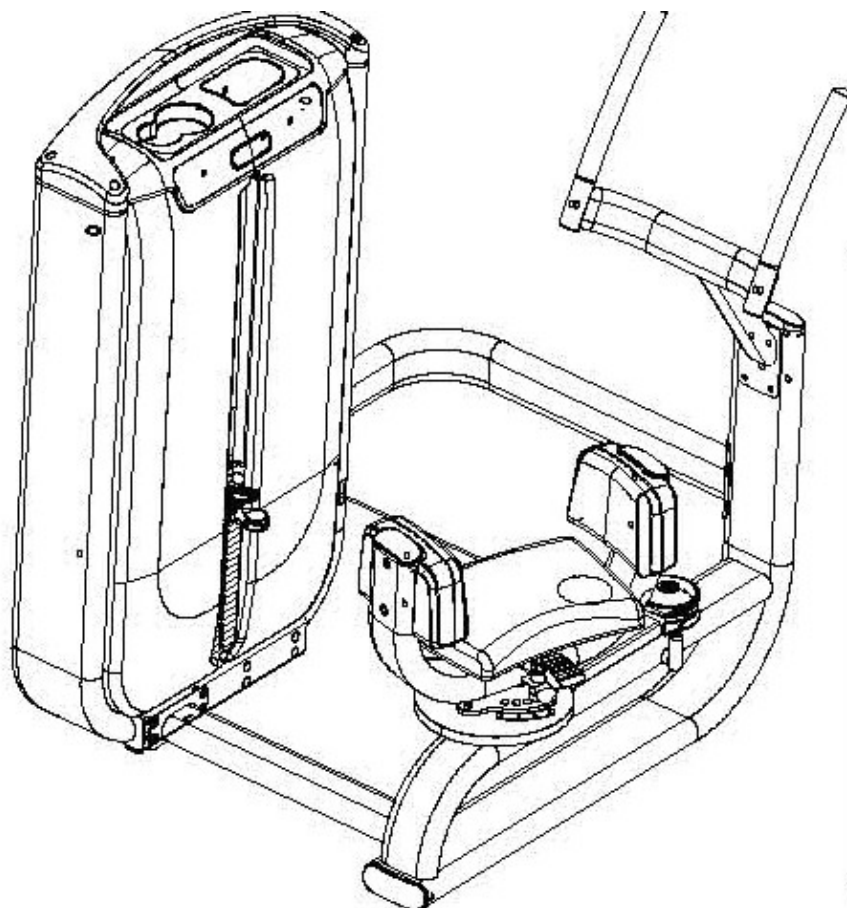

ШАГ 3

№	Описание	Кол-во
Z12	Фиксатор	1
Z17	Плоская шайба $\Phi 6,6 * \Phi 12 * 1,6T$	1
D18	Кольцо	1

ШАГ 4 КРЕПЛЕНИЕ МЯГКОЙ ОПОРЫ

№	Описание	Кол-во
Z05	Овальный винт M10*75L	1
Z07	Овальный винт M10*20L	4
J02	Сиденье	1

ШАГ 5

№	Описание	Кол-во
Z06	Винт	4
Q03	Передний кожух (правый)	1
Q04	Задний кожух	1
Q02	Передний кожух (левый)	1

ТЕХНИЧЕСКИЕ СПЕЦИФИКАЦИИ G7 S55 Торс-машина	
Тип	грузоблочный
Упражнения	мышцы торса
Рычаги	зависимые
Направляющие	хромированные
Рукоятки	Action Specific Grips™ повышенной комфортности
Нагрузка	весовые плиты 4.5 кг.
Сидение	эргономичное контурное ErgoForm™
Регулировка положения сидения	с пружинной системой возврата
Электроника	двухэкранный LCD дисплей активности пользователя
Размер тренажера в рабочем состоянии (Д*Ш*В)	115*114*139 см.
Вес стека	91 кг.
Вес нетто	243 кг.
Макс. вес пользователя	136 кг.
Гарантия	5 лет