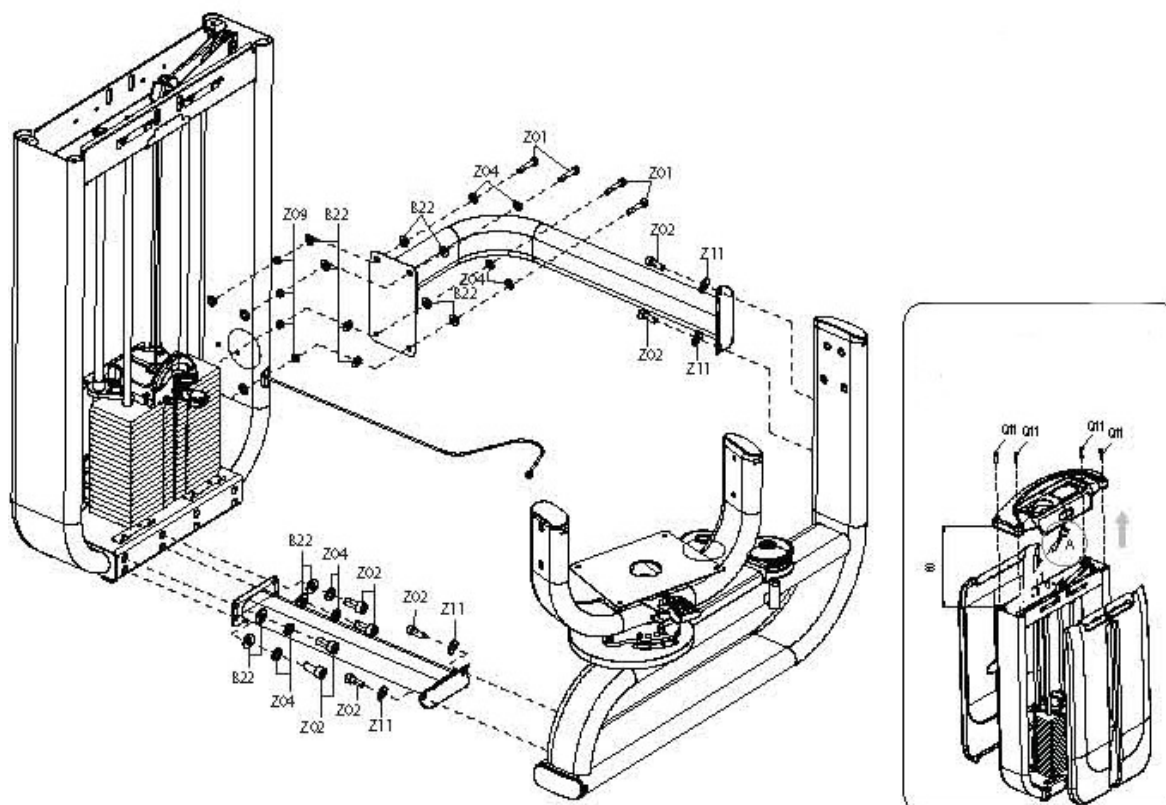

ШАГ 1

№	Описание	Кол-во
Z04	Пружинная шайба	8
Z02	Винт M10*30L	8
Z01	Винт M10*75L	4
B22	Плоская шайба M10	12
Z09	Гайка M10	4
Z11	Винт M10*30L	4