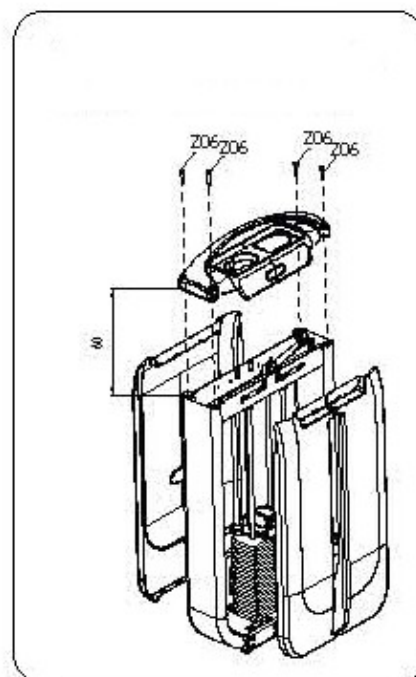

ШАГ 1

№	Описание	Кол-во
Z04	Пружинная шайба	8
Z02	Винт M10*30L	8
Z01	Винт M10*75L	4
B22	Плоская шайба M10	12
Z09	Гайка M10	4
Z11	Винт M10*30L	4

ШАГ 2

№	Описание	Кол-во
Z07	Винт М10*20L	2
D17	Плоская шайба М8	2
Z10	Винт М8	2
Z04	Винт М10*	4
Z08	Винт М8*20L	2
Z19	Гайка М10	2
B22	Шайба М10	6
Z03	Винт М10	4

ШАГ 3

№	Описание	Кол-во
Z12	Фиксатор	1
Z17	Плоская шайба $\Phi 6,6 * \Phi 12 * 1,6T$	1
D18	Кольцо	1

ШАГ 4 КРЕПЛЕНИЕ МЯГКОЙ ОПОРЫ

№	Описание	Кол-во
Z05	Овальный винт M10*75L	1
Z07	Овальный винт M10*20L	4
J02	Сиденье	1

ШАГ 5

№	Описание	Кол-во
Z06	Винт	4
Q03	Передний кожух (правый)	1
Q04	Задний кожух	1
Q02	Передний кожух (левый)	1

ТЕХНИЧЕСКИЕ СПЕЦИФИКАЦИИ G7 S55 Торс-машина	
Тип	грузоблочный
Упражнения	мышцы торса
Рычаги	зависимые
Направляющие	хромированные
Рукоятки	Action Specific Grips™ повышенной комфортности
Нагрузка	весовые плиты 4.5 кг.
Сидение	эргономичное контурное ErgoForm™
Регулировка положения сидения	с пружинной системой возврата
Электроника	двухэкранный LCD дисплей активности пользователя
Размер тренажера в рабочем состоянии (Д*Ш*В)	115*114*139 см.
Вес стека	91 кг.
Вес нетто	243 кг.
Макс. вес пользователя	136 кг.
Гарантия	5 лет